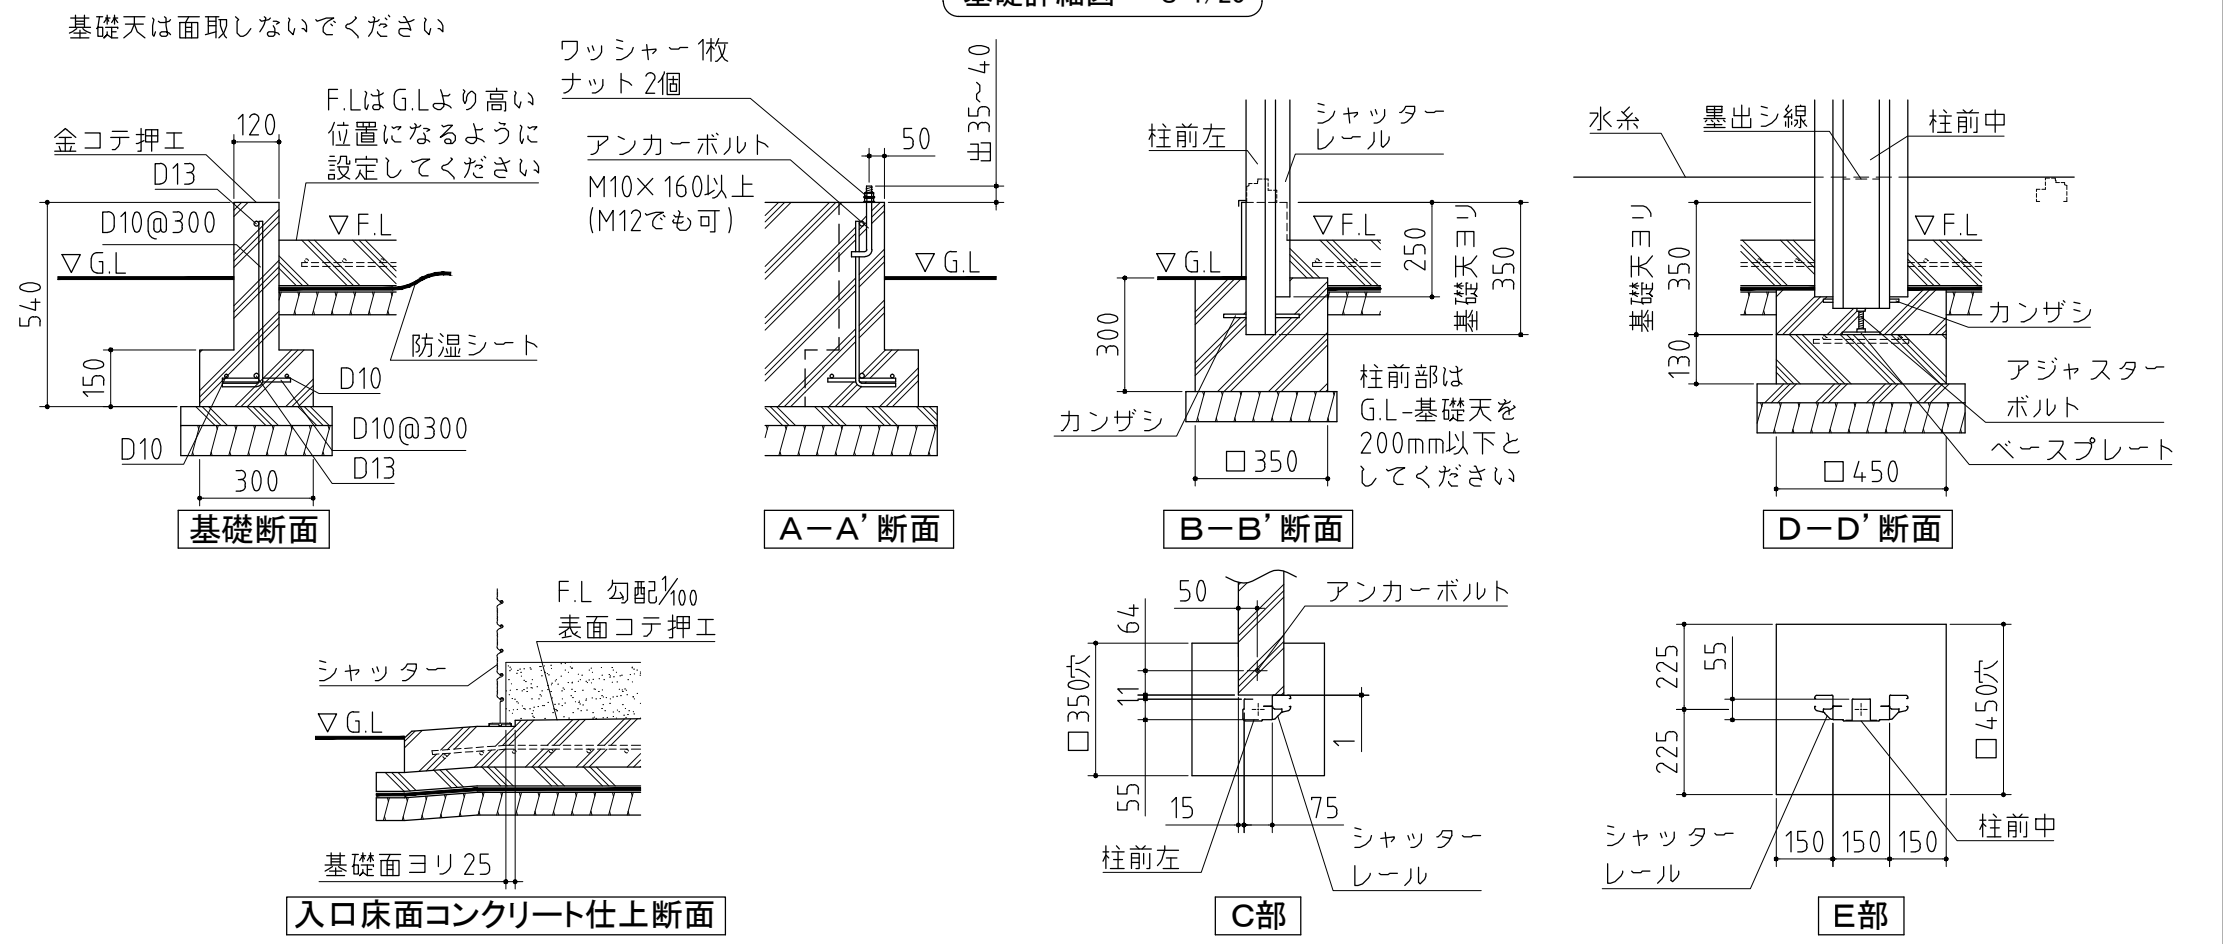

**注意**  
アンカーボルトは布基礎芯ではありません。

×・・・アンカーボルト位置を示す。

基礎詳細図 S=1/20

**基礎図** <縮尺> S=1/50  
~一般型~  
**機種名 FF-3026HDL-2**  
※寒冷地等は地域の実情に合わせた基礎にして下さい。